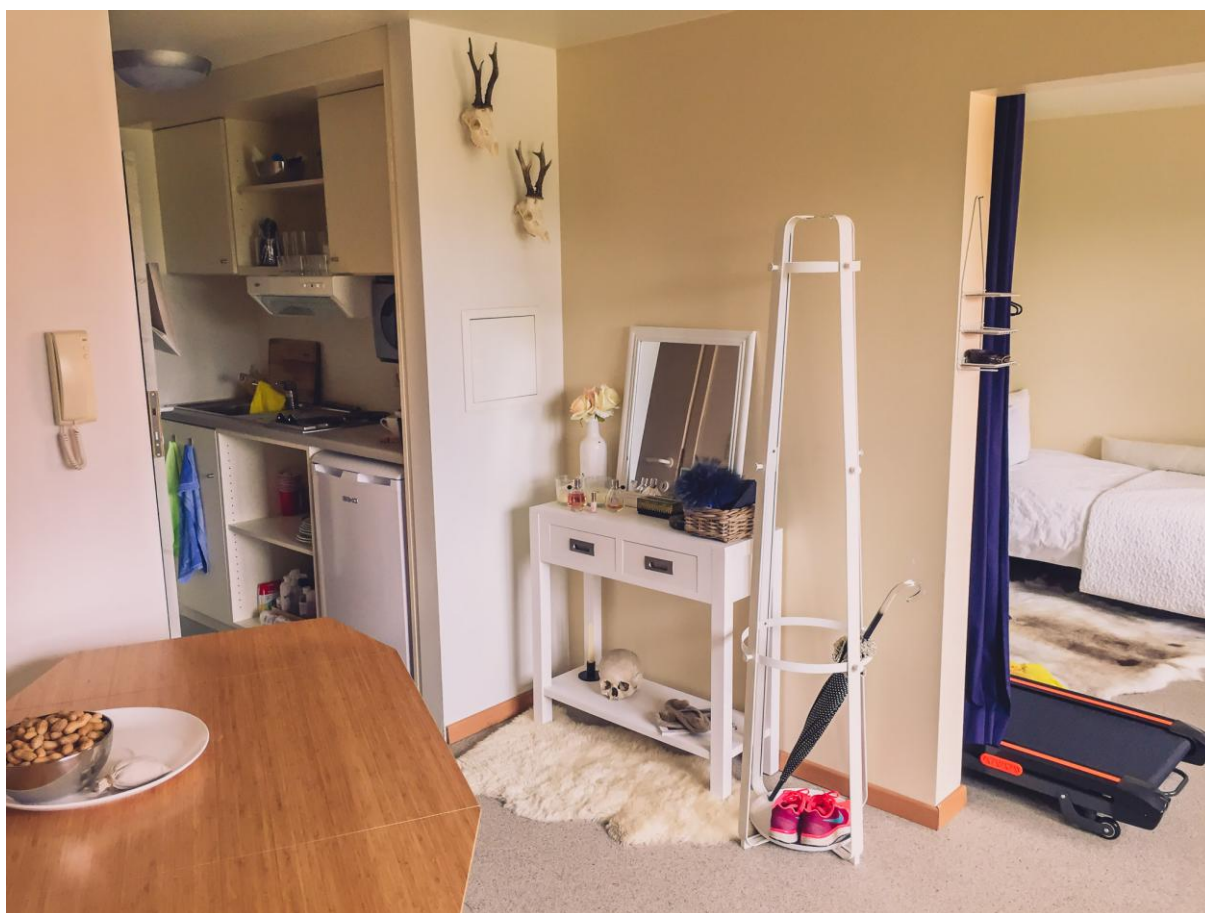

Dubbele Studio